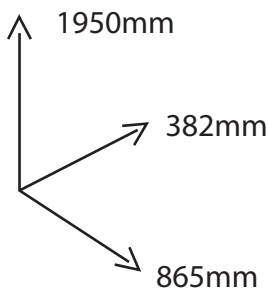

LINHA COIMBRA

LIVRARIA ALTA C/PORTA

Cód.: 1951950

JOM INDÚSTRIA

PRODUZIDO EM PORTUGAL

JOM
www.jom.pt

A x36
Cavilha

B x10
Excentrica de Minifix

C x10
Perno de Minifix

D x16
3.5 x 16

E x4
Deslizador de Feltro

F x2
Puxador

G x2
Parafuso de Puxador

H1 x8
Calço de Dobradiça

H2 x8
Dobradiça Reta

I x2
3.5 x 25